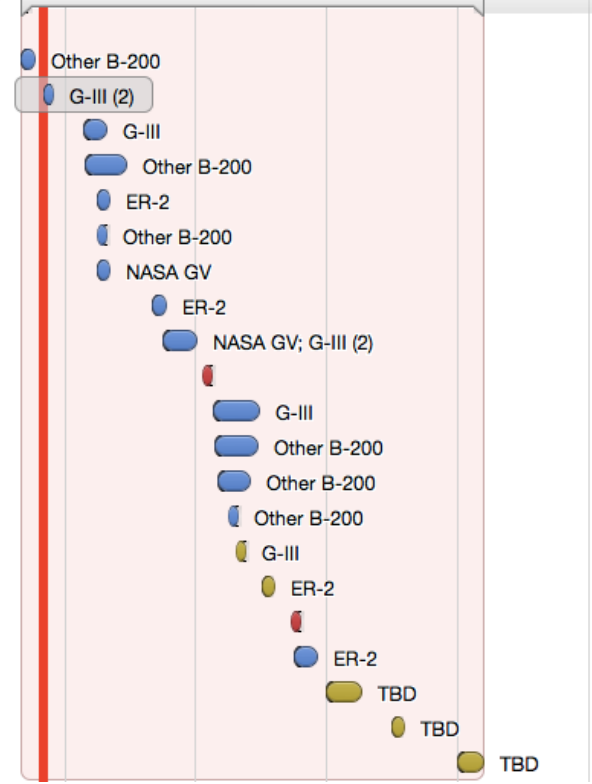

Carbon Cycle and Ecosystems

Terrestrial Ecology, Biodiversity, Carbon Monitoring

Title	Fit Hours	PS/PE/PM	Related Satellite/Sensor	2021	2022	2023	2024	2025	2026	2027
2) Carbon Cycle & Ecosystems Science										
• 2.1) SHIFT	20	Turner	SBG							
• 2.2) LVIS-GEDI -22		GSFC	GEDI							
• 2.3) UAVSAR-TE-23	20	Bawden/Margolis	NISAR							
• 2.4) BLUEFLIX (CMS) - 23	150	Hibbard								
• 2.5) WDTS - 23 spring	30	Turner	SBG							
• 2.6) AVIRIS-23	20	Turner/Margolis	SBG							
• 2.7) LVIS-GEDI -23		Margolis	GEDI							
• 2.8) Western Diversity - 23 fall	30	Turner	SBG							
• 2.9) BioSCape	250	Turner	SBG, BioMASS							
• 2.10) NISAR LAUNCH			NISAR							
• 2.11) UAVSAR-TE-24	60	Bawden/Margolis	NISAR							
• 2.12) BLUEFLIX (CMS) - 24	150	Hibbard								
• 2.13) SHIFT - repeat	20	Turner	SBG							
• 2.14) AVIRIS-24	20	Turner/Margolis	SBG							
• 2.15) STV demo - forest topography		Margolis/Phillips	STV							
• 2.16) Western Diversity - 24	30	Turner	SBG							
• 2.17) PACE LAUNCH			PACE							
• 2.18) PACE PAX		Lorenzoni	PACE							
• 2.19) SBG Pathfinder	30	Turner	SBG							
• 2.20) Arctic COLORS	100	Lorenzoni								
• 2.21) GLIMR cal/val		Lorenzoni	GLIMR