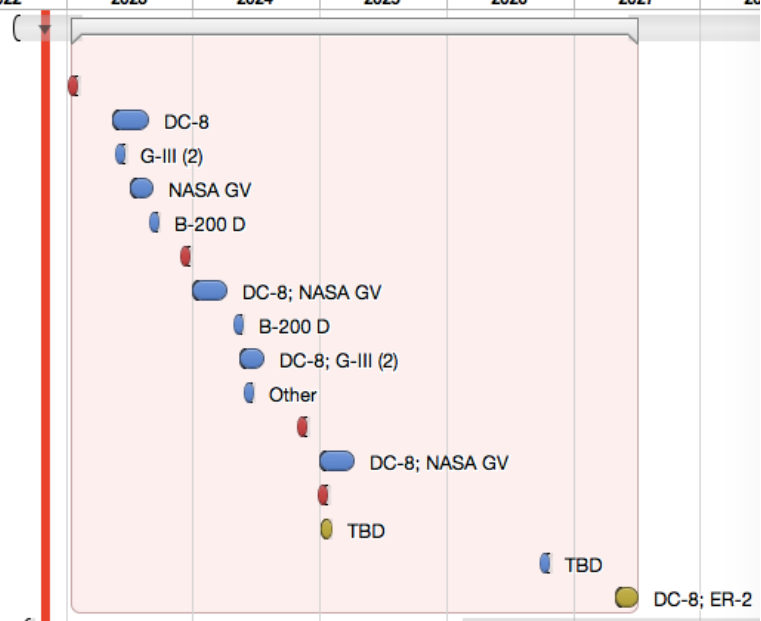

# Atmospheric Composition and Chemistry

Title	Fit Hours	PS/PE/PM	Related Satellite/Sensor	2021	2022	2023	2024	2025	2026	2027	2028
▼ 1) Atmospheric Composition and Chemistry											
• 1.1) TEMPO LAUNCH		Lefer	TEMPO								
• 1.2) AEROMMA	200	Lefer	GOER-R, TEMPO, SNPP								
• 1.3) GOTHAMM-AQ	80	Lefer EPA	TEMPO								
• 1.4) STAQS	100	Lefer	TEMPO, Sentinel 5P								
• 1.5) FireSense Demo		Lefer									
• 1.6) PACE LAUNCH		Lorenzoni	PACE								
• 1.7) Asia-AQ (Phase1)	200	Lefer / Jucks	GEMS, TROPOMI								
• 1.8) FireSense Demo -2		Lefer									
• 1.9) ARCSIX	300	Maring/Markus	ICESat-2								
• 1.10) FireSense UAS Demo		Lefer									
• 1.11) MAIA LAUNCH		Lefer	MAIA								
• 1.12) Asia-AQ (Phase2)	200	Lefer / Jucks	GEMS, TROPOMI								
• 1.13) GEOCarb LAUNCH		Jucks	GEOCarb								
• 1.14) GEOCarb cal/val (AJAX?)	??	Jucks	GEOCarb								
• 1.15) AOS Suborbital prep		Maring	AOS								
• 1.16) FIREX-AQ (2)	150	Lefer									