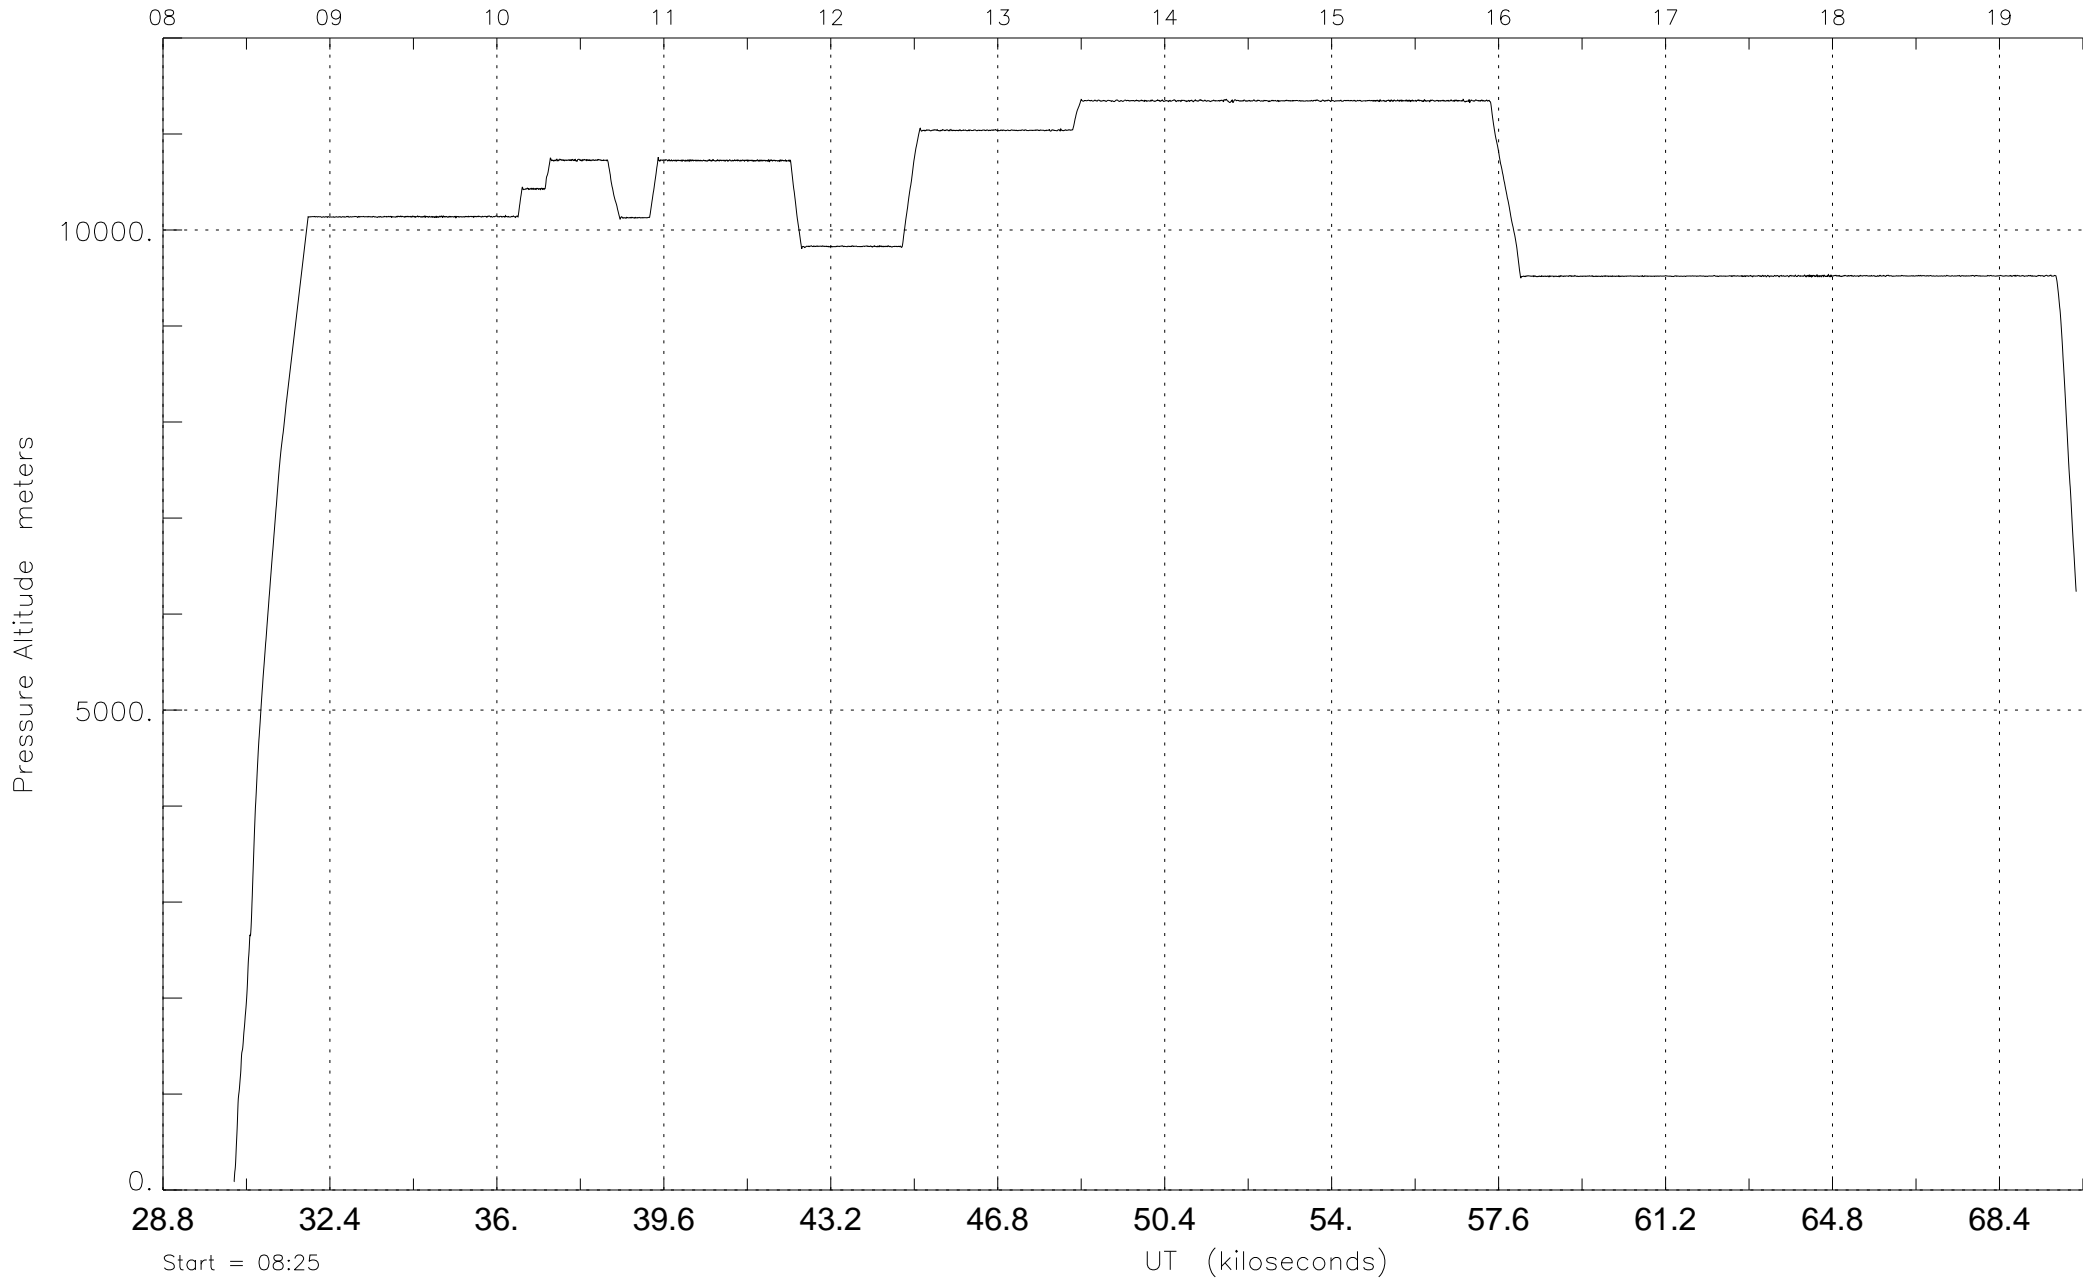

870830 DC-8 Nav Recorder RDATE=890509

Start = 08:25

UT (kiloseconds)